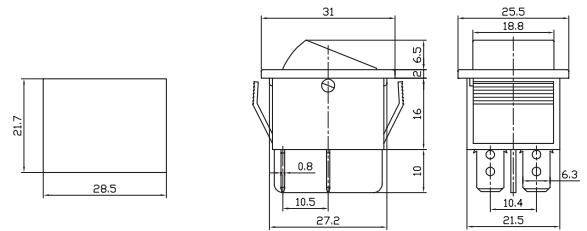

- 黑 Black (B)
白 White (W)
灰 Gray (GR)

盖帽种类 Cap options

盖帽标记 Cap marking

IRS-201-1A ON-OFF
RS-201-1A ON-OFF
DPST 4P

IRS-201-1B ON-OFF
RS-201-1B ON-OFF
DPST 4P

IRS-201-1C ON-OFF
RS-201-1C ON-OFF
DPST 4P

双刀波动开关
双刀带灯波动开关

Double-poles Rocker Switch
Double-poles Illuminated Rocker Switch

RS-2 Series
IRS-2 Series

	<p>IRS-202-1A ON-ON IRS-203-1A ON-OFF-ON RS-202-1A ON-ON RS-203-1A ON-OFF-ON DPDT 6P</p>	
	<p>IRS-202-1B ON-ON IRS-203-1B ON-OFF-ON RS-202-1B ON-ON RS-203-1B ON-OFF-ON DPDT 6P</p>	
	<p>IRS-202-1C ON-ON IRS-203-1C ON-OFF-ON RS-202-1C ON-ON RS-203-1C ON-OFF-ON DPDT 6P</p>	
	<p>IRS-201-2A ON-OFF RS-201-2A ON-OFF DPST 4P</p>	
	<p>IRS-201-2B ON-OFF RS-201-2B ON-OFF DPST 4P</p>	
	<p>IRS-201-2C ON-OFF RS-201-2C ON-OFF DPST 4P</p>	
	<p>IRS-202-2A ON-ON RS-202-2A ON-ON DPDT 6P</p>	