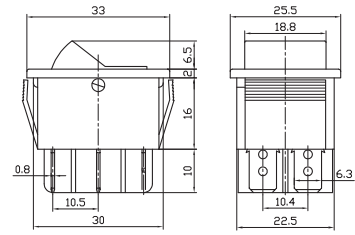

Double-poles Rocker Switch
Double-poles Illuminated Rocker Switch

RS-2 Series
IRS-2 Series

	<p>IRS-202-1A ON-ON IRS-203-1A ON-OFF-ON RS-202-1A ON-ON RS-203-1A ON-OFF-ON DPDT 6P</p>	
	<p>IRS-202-1B ON-ON IRS-203-1B ON-OFF-ON RS-202-1B ON-ON RS-203-1B ON-OFF-ON DPDT 6P</p>	
	<p>IRS-202-1C ON-ON IRS-203-1C ON-OFF-ON RS-202-1C ON-ON RS-203-1C ON-OFF-ON DPDT 6P</p>	
	<p>IRS-201-2A ON-OFF RS-201-2A ON-OFF DPST 4P</p>	
	<p>IRS-201-2B ON-OFF RS-201-2B ON-OFF DPST 4P</p>	
	<p>IRS-201-2C ON-OFF RS-201-2C ON-OFF DPST 4P</p>	
	<p>IRS-202-2A ON-ON RS-202-2A ON-ON DPDT 6P</p>	

双刀波动开关
双刀带灯波动开关

Double-poles Rocker Switch
Double-poles Illuminated Rocker Switch

RS-2 Series
IRS-2 Series

IRS-202-2B ON-ON
RS-202-2B ON-ON
DPDT 6P

IRS-202-2C ON-ON
RS-202-2C ON-ON
DPDT 6P

IRS-201-3A ON-OFF
RS-201-3A ON-OFF
DPST 4P