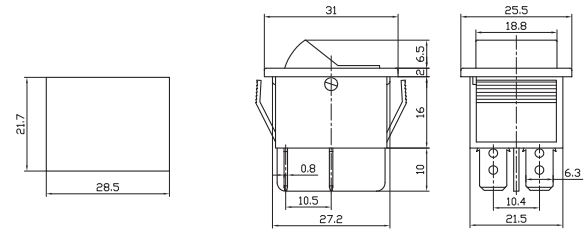

- 黑 Black (B)
白 White (W)
灰 Gray (GR)

盖帽种类 Cap options

盖帽标记 Cap marking

IRS-201-1A ON-OFF
RS-201-1A ON-OFF
DPST 4P

IRS-201-1B ON-OFF
RS-201-1B ON-OFF
DPST 4P

IRS-201-1C ON-OFF
RS-201-1C ON-OFF
DPST 4P

双刀波动开关
双刀带灯波动开关

Double-poles Rocker Switch
Double-poles Illuminated Rocker Switch

RS-2 Series
IRS-2 Series

	<p>IRS-202-1A ON-ON IRS-203-1A ON-OFF-ON RS-202-1A ON-ON RS-203-1A ON-OFF-ON DPDT 6P</p>	
	<p>IRS-202-1B ON-ON IRS-203-1B ON-OFF-ON RS-202-1B ON-ON RS-203-1B ON-OFF-ON DPDT 6P</p>	
	<p>IRS-202-1C ON-ON IRS-203-1C ON-OFF-ON RS-202-1C ON-ON RS-203-1C ON-OFF-ON DPDT 6P</p>	
	<p>IRS-201-2A ON-OFF RS-201-2A ON-OFF DPST 4P</p>	
	<p>IRS-201-2B ON-OFF RS-201-2B ON-OFF DPST 4P</p>	
	<p>IRS-201-2C ON-OFF RS-201-2C ON-OFF DPST 4P</p>	
	<p>IRS-202-2A ON-ON RS-202-2A ON-ON DPDT 6P</p>	