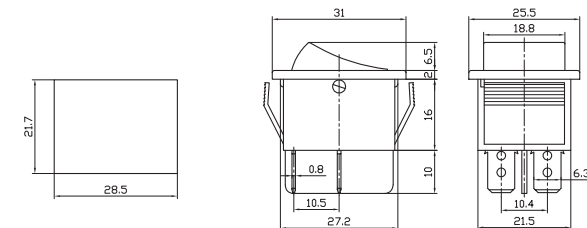

IRS-201-1C ON-OFF
RS-201-1C ON-OFF
DPST 4P