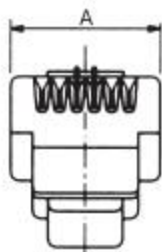

ТЕЛЕФОННЫЕ ВИЛКИ НА КАБЕЛЬ

Тип 1

Тип 2

Тип 3

Тип 4

ТЕЛЕФОННЫЕ РОЗЕТКИ НА ПЛАТУ

Наименование	Число мест под контакты	Число контактов	Размер А, мм	Тип
ТР4Р4С (RJ11)	4	4	7.60	1
ТР6С4С (RJ11)	6	4	9.60	2
ТР6Р6С (RJ12)	6	6	9.60	3
ТР6С2С (RJ11)	6	2	9.60	2
ТР8Р8С (RJ45)	8	8	11.65	4